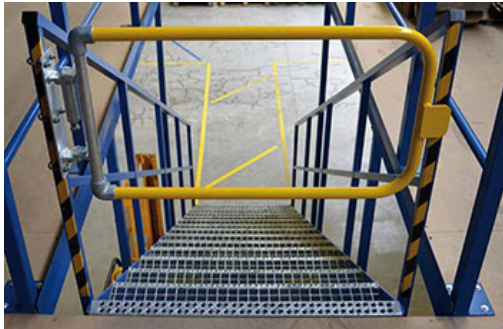

## Portillon de sécurité

Ajustable, réversible, poussant ou tirant, main droite ou main

gauche, le portillon de sécurité Kee Gate® de Kee Safety permet de sécuriser un accès dans de très nombreuses configurations. Equipé d'une charnière à ressort, il se ferme automatiquement après le passage d'une personne afin de garantir une protection continue conforme aux normes.

Livré en largeur standard d'un mètre, il s'ajuste directement sur site aux entraxes inférieurs en s'adaptant aux supports existants ou sur maçonnerie. Disponible en finition acier galvanisé ou laqué en jaune sécurité, le portillon à fermeture automatique Kee Gate® s'utilise en intérieur comme en extérieur.