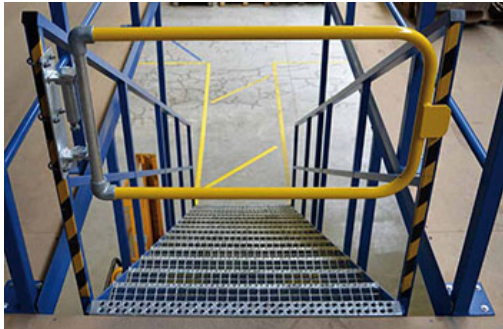

Kee Safety

[Accueil](#) / [BBI](#) / [Fournisseurs](#) / [Antichute & accès en hauteur](#)

Portillon de sécurité

Ajustable, réversible, poussant ou tirant, main droite ou main

gauche, le portillon de sécurité Kee Gate® de Kee Safety permet de sécuriser un accès dans de très nombreuses configurations. Equipé d'une charnière à ressort, il se ferme automatiquement après le passage d'une personne afin de garantir une protection continue conforme aux normes.

Livré en largeur standard d'un mètre, il s'ajuste directement sur site aux entraxes inférieurs en s'adaptant aux supports existants ou sur maçonnerie. Disponible en finition acier galvanisé ou laqué en jaune sécurité, le portillon à fermeture automatique Kee Gate® s'utilise en intérieur comme en extérieur.