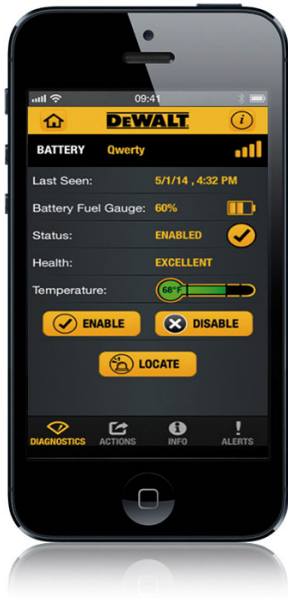

octobre 2015

Dewalt

[Accueil](#) / [BBI](#) / [Fournisseurs](#) / [Outillage électroportatif](#)

Application Tool Connect

Tool Connect de Dewalt est une application gratuite disponible sur Android

et système IOS d'Apple permettant aux utilisateurs d'outils équipés de batteries Bluetooth Dewalt de bénéficier d'une gestion optimisée du parc de batteries. Les fonctions principales de Tool Connect s'articulent autour des notions de prévention contre la perte et le vol (il est possible de désactiver les batteries afin de bloquer leur utilisation), d'inventaire du parc de batteries (la géolocalisation permet de vérifier la présence des batteries à moins de 30 m) et de personnalisation des alertes informant sur l'état des batteries (batteries faibles, batteries chargées, batteries hors de portée, charge terminée...). Tool Connect est également dotée de notifications push (messages sur le smartphone), envoyées même si l'application est fermée.

Légèrement plus épaisses que les autres batteries et équipées d'un émetteur Bluetooth, les batteries Dewalt qui peuvent être ainsi gérées via un smartphone, sont disponibles en 2 Ah et 5 Ah et sont compatibles avec tous les outils 18 V Dewalt. Leurs dimensions respectives (HxL) sont de 48 x 110 mm et 69 x 110 mm pour des poids de 0,45 kg et 0,67 kg.