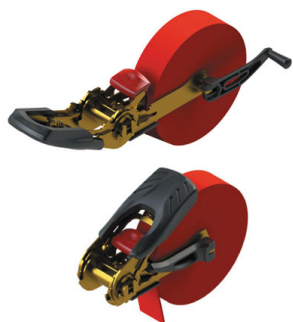

## Sangle d'arrimage à cliquet

La sangle Easy Ratchet System de Joubert Production est une solution d'arrimage sûre, facile à utiliser et polyvalente. Elle est équipée d'un bouton de déverrouillage pour libérer la sangle en un seul geste et d'un enrouleur intégré pour un rangement pratique de la sangle après utilisation. Longue de cinq mètres, sa capacité maximum est de 260 kg.